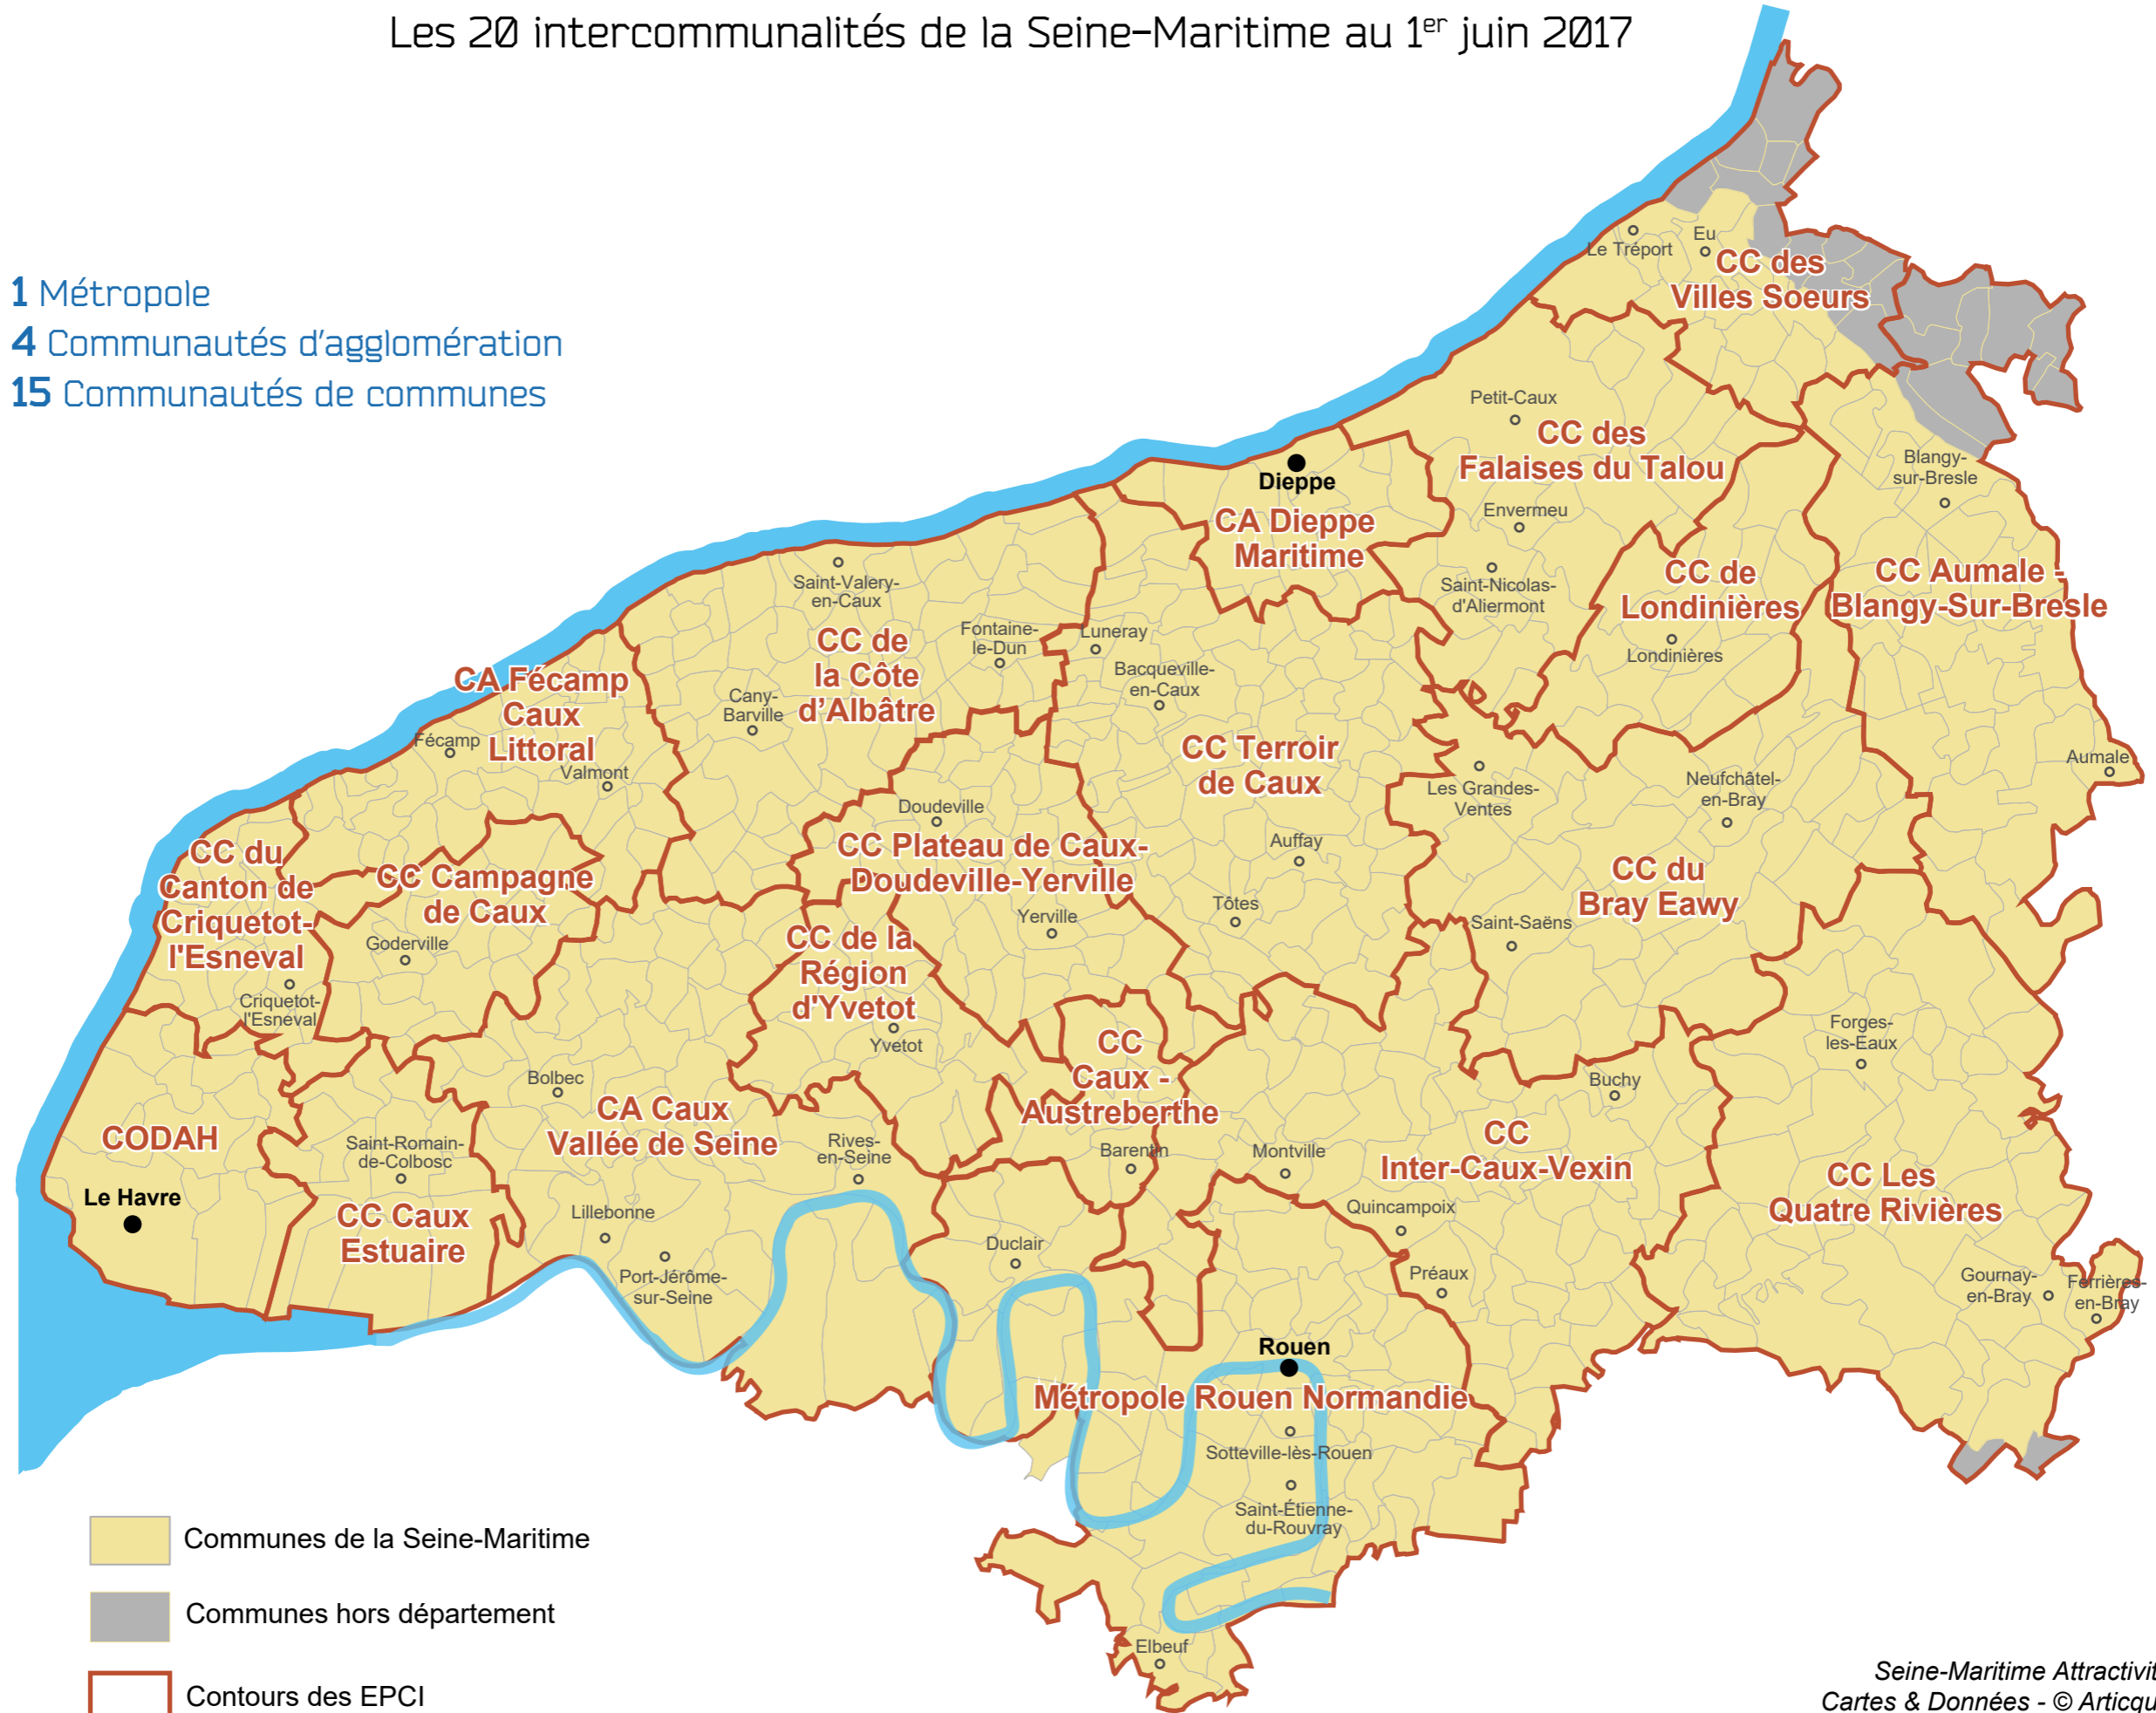

Les 20 intercommunalités de la Seine-Maritime au 1^{er} juin 2017

1 Métropole

4 Communautés d'agglomération

15 Communautés de communes

- Communes de la Seine-Maritime
- Communes hors département
- Contours des EPCI